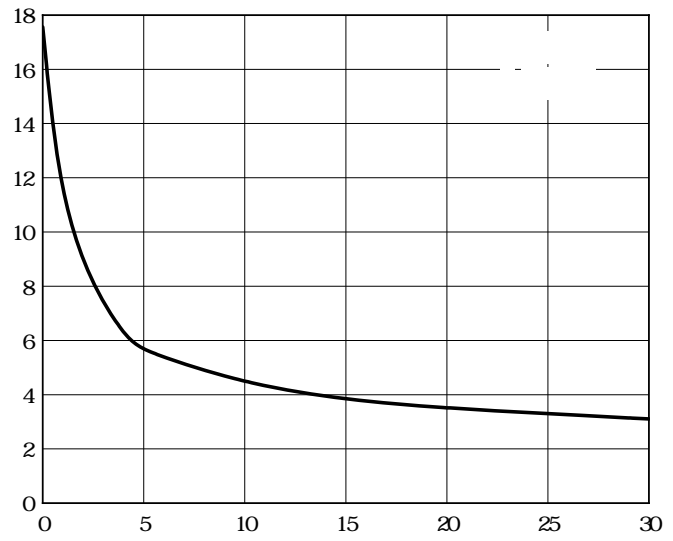

BAT46WQ

Characteristics

BAT46WQ

Outline Dimensions

DIMENSIONS				
DIM	INCHES		MM	
	MIN	MAX	MIN	MAX
A	0.140	0.152	3.550	3.850
B	0.100	0.112	2.550	2.850
C	0.055	0.071	1.400	1.800
D	0.037	0.053	0.950	1.350
E	0.007	0.007	0.178	0.178
F	0.018	0.150	G	0.006
G	0.010	0.250	H	0.003
H	0.006	0.000	J	0.000
theta			theta	0