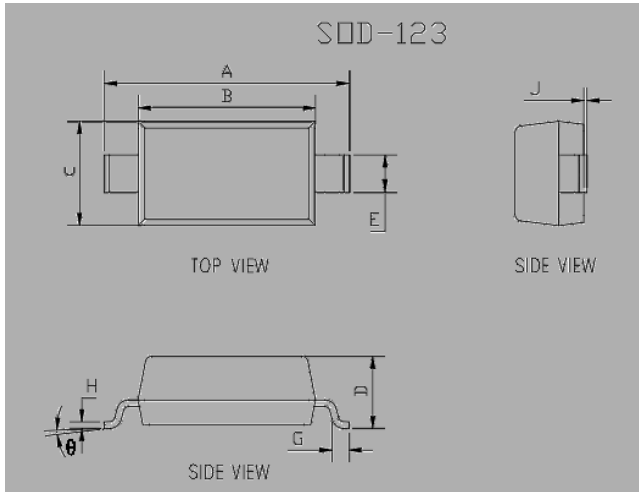

BAT46WQ

Characteristics

BAT46WQ

Outline Dimensions

DIMENSIONS				
DIM	INCHES		MM	
	MIN	MAX	MIN	MAX
A	0.140	0.152	3.550	3.850
B	0.100	0.112	2.550	2.850
C	0.055	0.071	1.400	1.800
D	0.037	0.053	0.950	1.350
E	0.007	0.007	0.178	0.178
F	0.018	0.150	G	0.006
G	0.010	0.250	H	0.003
H	0.006	0.000	J	0.000
theta			theta	0