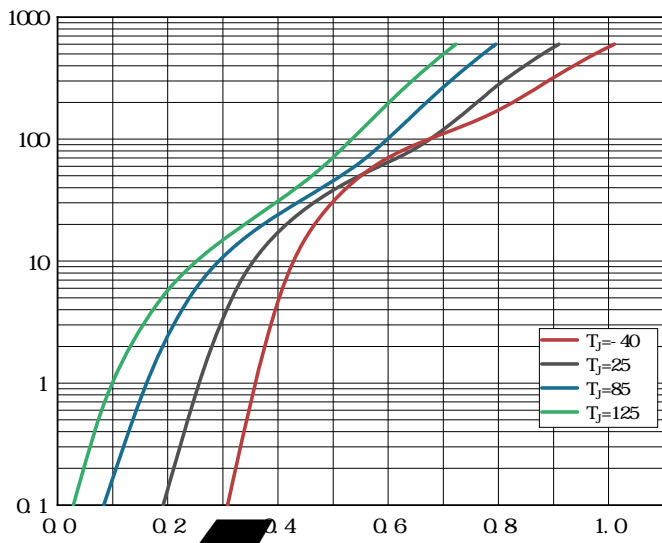

BAT46WQ

Characteristics

BAT46WQ

Outline Dimensions

DIMENSIONS				
DIM	INCHES		MM	
	MIN	MAX	MIN	MAX
A	0.140	0.152	3.550	3.850
B	0.100	0.112	2.550	2.850
C	0.055	0.071	1.400	1.800
D	0.037	0.053	0.950	1.350
E	0.007	0.007	0.178	0.178
F	0.018	0.150	G	0.006
G	0.010	0.250	H	0.003
H	0.006	0.000	J	0.000
theta			theta	0