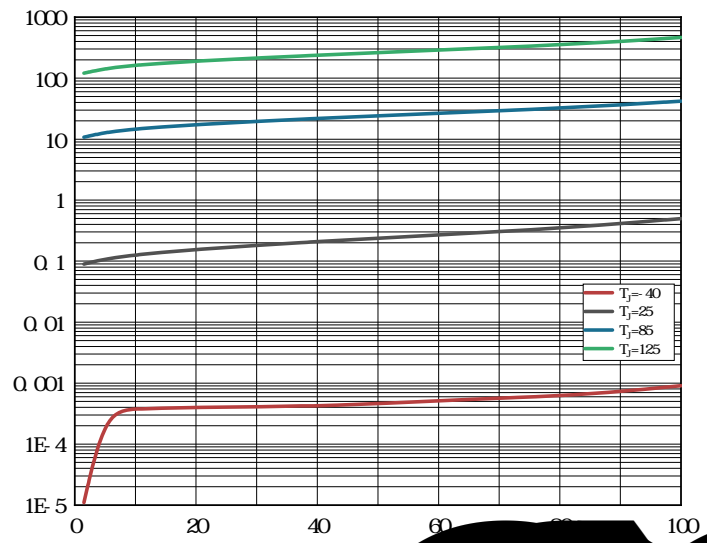

BAT46WQ

Characteristics

BAT46WQ

Outline Dimensions

DIMENSIONS				
DIM	INCHES		MM	
	MIN	MAX	MIN	MAX
A	0.140	0.152	3.550	3.850
B	0.100	0.112	2.550	2.850
C	0.055	0.071	1.400	1.800
D	0.037	0.053	0.950	1.350
E	0.007	0.007	0.178	0.178
F	0.018	0.150	G	0.006
G	0.010	0.250	H	0.003
H	0.006	0.000	J	0.000
theta			theta	0