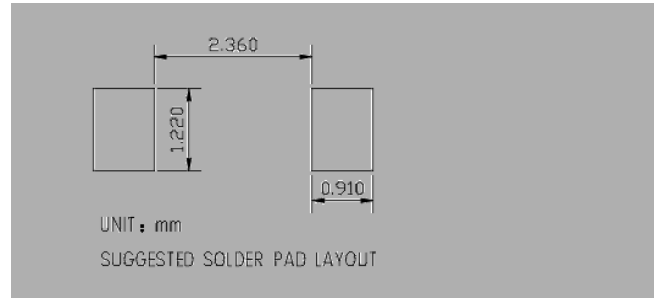

BAT46WQ

Characteristics

BAT46WQ

Outline Dimensions

DIMENSIONS				
DIM	INCHES		MM	
	MIN	MAX	MIN	MAX
A	0.140	0.152	3.550	3.850
B	0.100	0.112	2.550	2.850
C	0.055	0.071	1.400	1.800
D	0.037	0.053	0.950	1.350
E	0.007	0.007	0.178	0.178
F	0.018	0.150	G	0.006
G	0.010	0.250	H	0.003
H	0.006	0.000	J	0.000
theta			theta	0